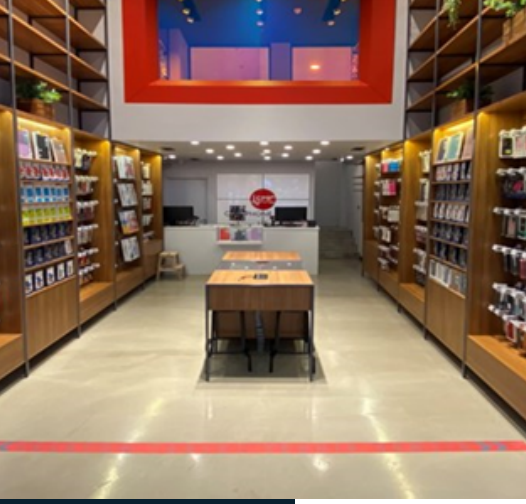

İVU İLETİŞİM

CPR AKASYA-AKMERKEZ-
HİLTOWN-KANYONV.B. AVM –
İSTANBUL